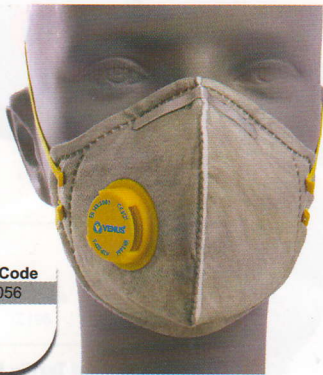

Colour White
Item Code 12108

CE
EN 149:2001

VENUS V-220 SL FFP2 NR

- Stitched adjustable double elastic

Colour White
Item Code 12109

CE
EN 149:2001

VENUS V-220 SLV FFP2 NR

- Stitched adjustable double elastic
- One way exhalation vent valve

Colour White
Item Code 14036

CE
EN 149:2001

VENUS V-420 SL FFP2 NR

- Stitched adjustable double elastic

Colour White
Item Code 14039

CE
EN 149:2001

VENUS V-420 SLV FFP2 NR

- Stitched adjustable double elastic
- One way exhalation vent valve

Colour Grey
Item Code 14056

CE
EN 149:2001

VENUS V-430 SLV FFP3 NR

- Stitched adjustable double elastic
- One way exhalation vent valve