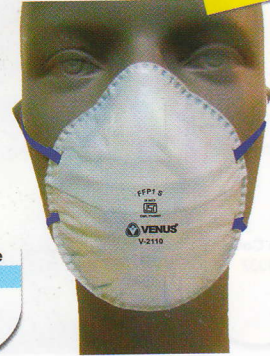

VENUS V-410 SLV FFP1 NR

- Sewn adjustable double elastic
- One way Exhalation vent valve

Colour	Item Code
White	12095

N95

VENUS CN 95

- Sewn adjustable double elastic

Universal Series

Respirators

New

Colour White
Item Code 12096

N95

VENUS CVN95

- Nose liner for comfort & fit
- One way exhalation vent valve

Colour Light Blue
Item Code 12150

VENUS V-2110 FFP1 S

- Suitable for small face size
- Sewn adjustable double elastic
- Suitable for Pharma & Food ind.

Colour White
Item Code 12047

CE
EN 149:2001

VENUS V-210 SL FFP1 NR

- Sewn adjustable double elastic

Colour White
Item Code 12086

CE
EN 149:2001

VENUS V-210 SLV FFP1 NR

- Sewn adjustable double elastic
- One way exhalation vent valve