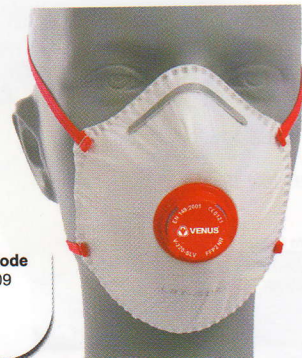

New

Colour White
Item Code 12096

N95

VENUS CVN95

- Nose liner for comfort & fit
- One way exhalation vent valve

Colour Light Blue
Item Code 12150

VENUS V-2110 FFP1 S

- Suitable for small face size
- Sewn adjustable double elastic
- Suitable for Pharma & Food ind.

Colour White
Item Code 12047

CE
EN 149:2001

VENUS V-210 SL FFP1 NR

- Sewn adjustable double elastic

Colour White
Item Code 12086

CE
EN 149:2001

VENUS V-210 SLV FFP1 NR

- Sewn adjustable double elastic
- One way exhalation vent valve

Colour White
Item Code 12108

CE
EN 149:2001

VENUS V-220 SL FFP2 NR

- Stitched adjustable double elastic

Colour White
Item Code 12109

CE
EN 149:2001

VENUS V-220 SLV FFP2 NR

- Stitched adjustable double elastic
- One way exhalation vent valve