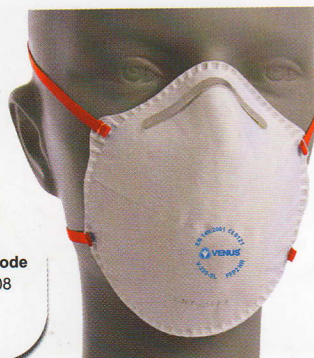

New

Colour White
Item Code 12096

N95

VENUS CVN95

- Nose liner for comfort & fit
- One way exhalation vent valve

Colour Light Blue
Item Code 12150

VENUS V-2110 FFP1 S

- Suitable for small face size
- Sewn adjustable double elastic
- Suitable for Pharma & Food ind.

Colour White
Item Code 12047

CE
EN 149:2001

VENUS V-210 SL FFP1 NR

- Sewn adjustable double elastic

Colour White
Item Code 12086

CE
EN 149:2001

VENUS V-210 SLV FFP1 NR

- Sewn adjustable double elastic
- One way exhalation vent valve

Colour White
Item Code 12108

CE
EN 149:2001

VENUS V-220 SL FFP2 NR

- Stitched adjustable double elastic

Colour White
Item Code 12109

CE
EN 149:2001

VENUS V-220 SLV FFP2 NR

- Stitched adjustable double elastic
- One way exhalation vent valve